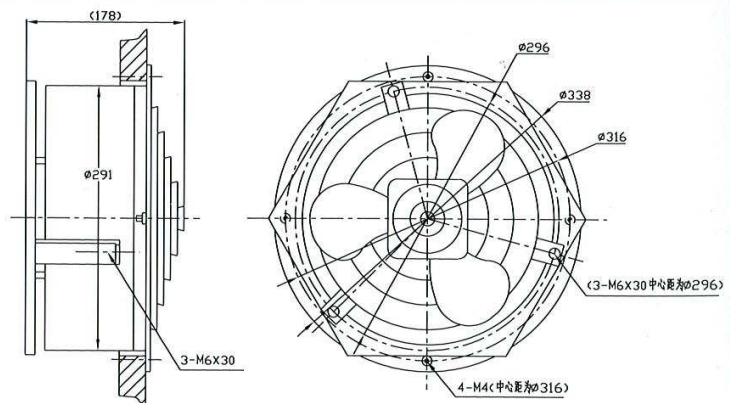

FB-25D 参数:

电压(AC)V	频率(Hz)	功率(W)	噪音db(A)	风量(M³/min)	转速(r/min)
100/220	50/60	33	≤45	10±0.5	1100±100