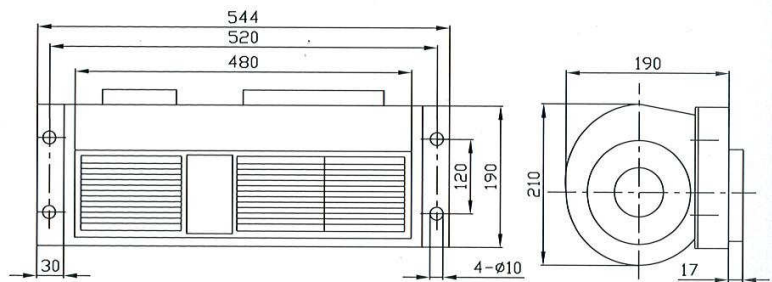

FB-9B 横流风扇 *
Cross flow fan

FB-9B参数:

电压(AC)V	频率(Hz)	功率(W)	噪音db(A)	风量(M ³ /min)	转速(r/min)
100/220/230	50/60	25	≤ 47	4.5±0.5	1100±100

带 * 的产品均可生产为吸风形式

FB-13A/B 横流风扇
Cross flow fan

FB-13A 参数:

电压(AC)V	频率(Hz)	功率(W)	噪音db(A)	风量(M ³ /min)	转速(r/min)
100/220	50/60	35	≤44	6.9±0.5	700±100