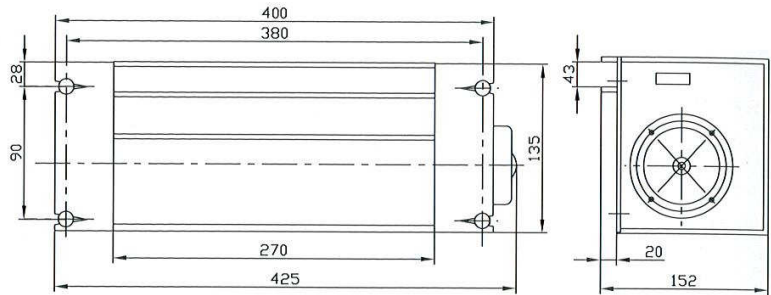

FB-9B 横流风扇 *
Cross flow fan

FB-9B参数:

电压(AC)V	频率(Hz)	功率(W)	噪音db(A)	风量(M ³ /min)	转速(r/min)
100/220/230	50/60	25	≤ 47	4.5±0.5	1100±100

带 * 的产品均可生产为吸风形式

FB-13A/B 横流风扇
Cross flow fan

FB-13A 参数:

电压(AC)V	频率(Hz)	功率(W)	噪音db(A)	风量(M ³ /min)	转速(r/min)
100/220	50/60	35	≤44	6.9±0.5	700±100