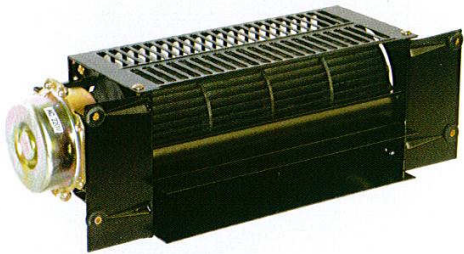

FB-9B 横流风扇 *
Cross flow fan

FB-9B参数:

电压(AC)V	频率(Hz)	功率(W)	噪音db(A)	风量(M ³ /min)	转速(r/min)
100/220/230	50/60	25	≤ 47	4.5±0.5	1100±100

带 * 的产品均可生产为吸风形式

FB-13A/B 横流风扇
Cross flow fan

FB-13A 参数:

电压(AC)V	频率(Hz)	功率(W)	噪音db(A)	风量(M ³ /min)	转速(r/min)
100/220	50/60	35	≤44	6.9±0.5	700±100

FB-25D 吸顶风扇
Cabin fan

FB-25D 参数:

电压(AC)V	频率(Hz)	功率(W)	噪音db(A)	风量(M ³ /min)	转速(r/min)
100/220	50/60	33	≤45	10±0.5	1100±100